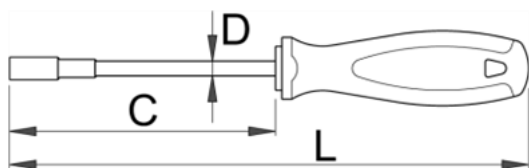

Отвертка глуха TBI - 629TBI

Описание

- острие: хром-ванадий-молибденова стомана, ковани, изцяло закалени
- острие: хромирано, връх: индуктивно закален и фосфатиран
- дръжка: ергономична
- трикомпонентна
- отвор за закачване
- изработена в съответствие със стандарт DIN 3125

Технически параметри

Barcode	Tip Size	C	L	D	Weight	Material	Material	Material
612820	4	125	225	5	73	4B	10	1
612821	4.5	125	225	5	73	4B	10	1
611746	5	125	235	5	92	4B	10	-
612672	5.5	125	235	6	103	4B	10	-
611747	6	125	235	6	103	4B	10	-
611748	7	125	245	6	123	4B	5	-
611749	8	125	245	7	140	4B	5	-
611750	9	125	245	8	155	4B	5	-
611751	10	125	245	8	157	4B	5	-
611752	11	125	245	8	166	4B	5	-
611753	12	125	245	9	184	4B	5	-
611754	13	125	245	9	186	4B	5	-
612825	14	125	245	9	193	4B	5	1
612826	15	125	245	9	185	4B	5	1
612827	16	125	245	9	181	4B	5	1
612828	17	125	245	9	210	4B	5	1